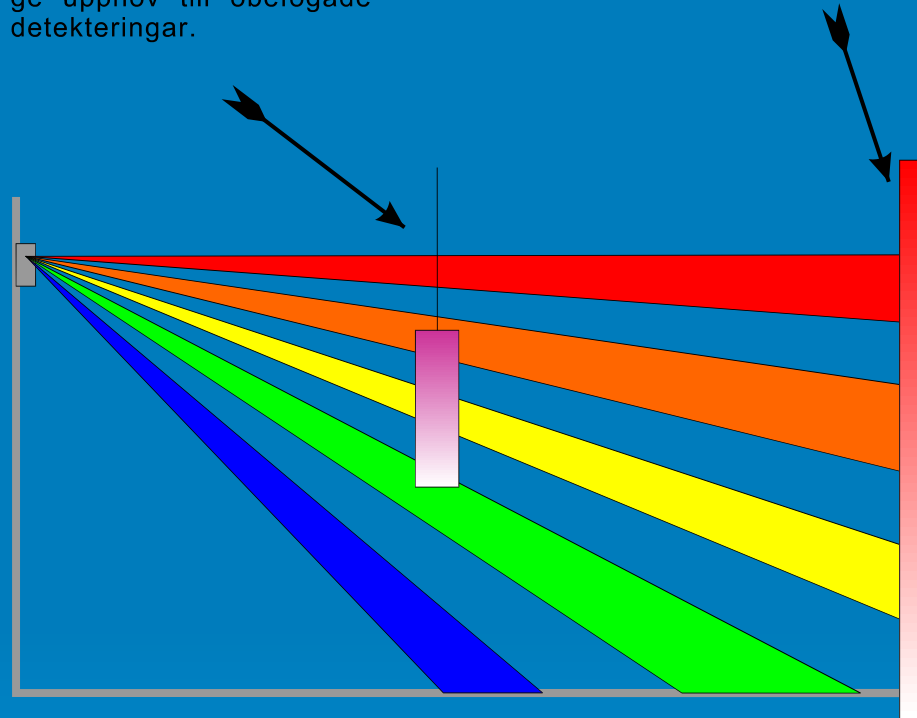

Störningskällor

En i rummet hängande skylt som roterar kan åstadkomma att detektorn omväxlande ser olika temperaturer och därmed ge upphov till obefogade detekteringar.

Temperaturen varierar med höjden i rummet, olika fält kommer att ha olika referens.