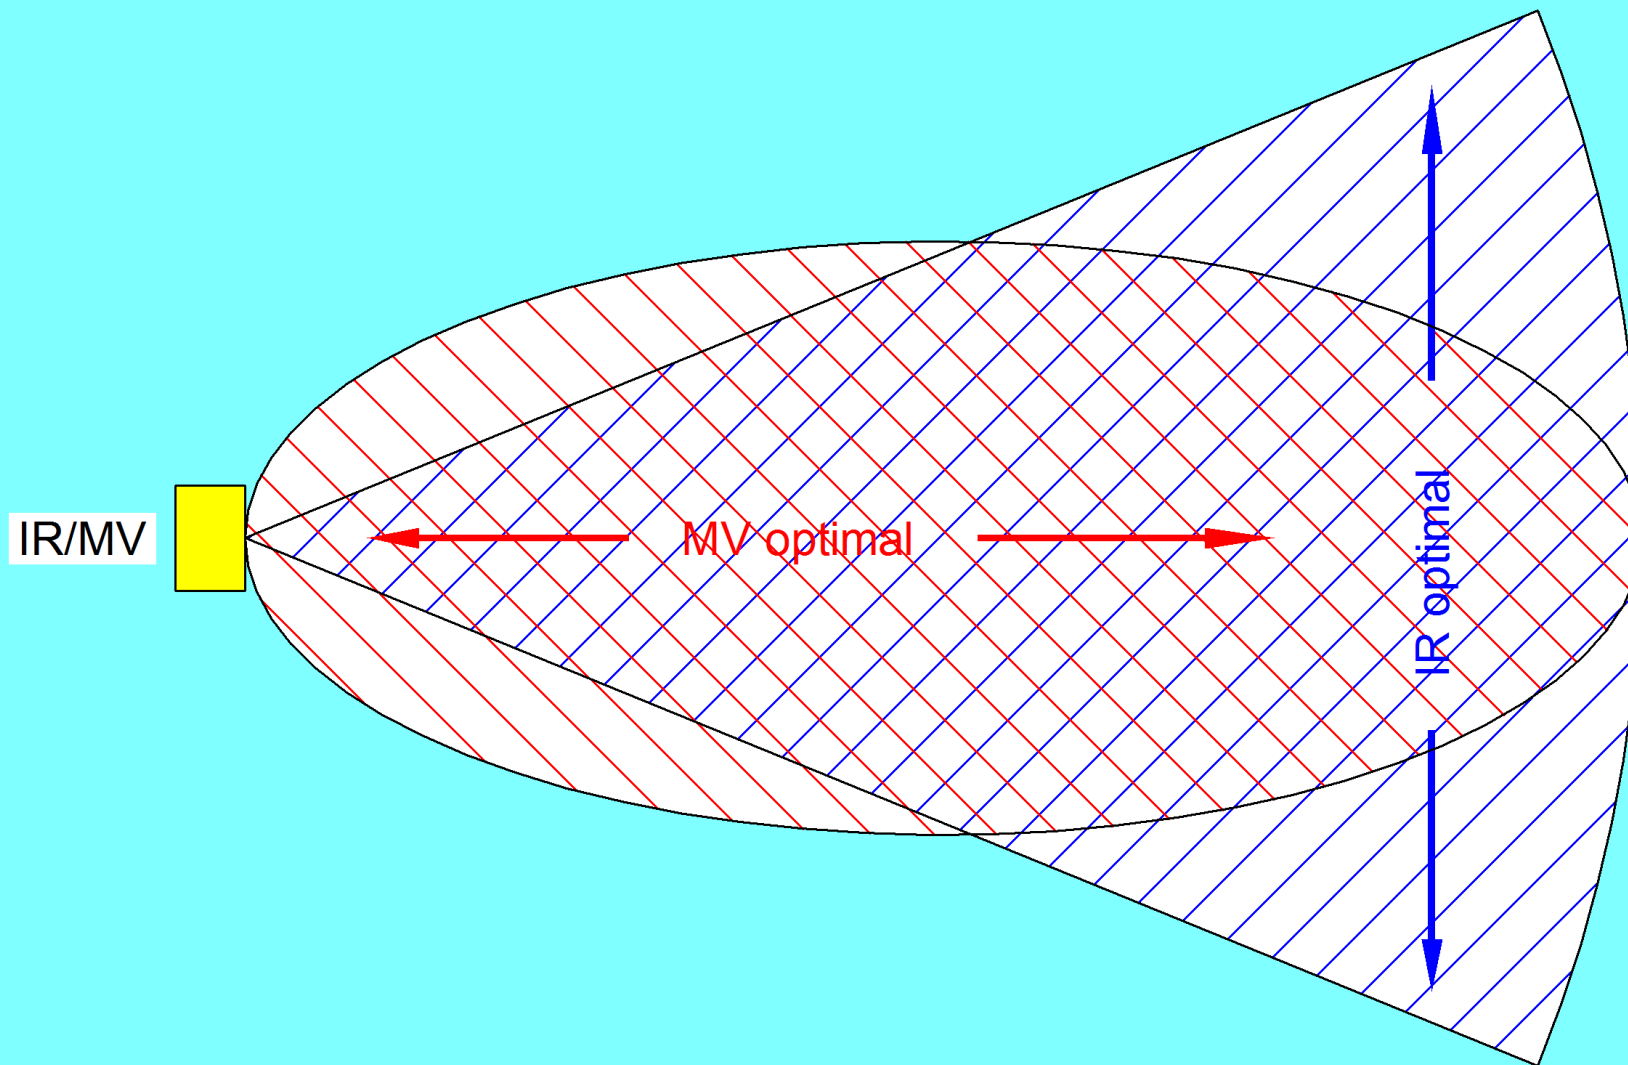

Kombinationsdetektor

Kombinationsdetektor