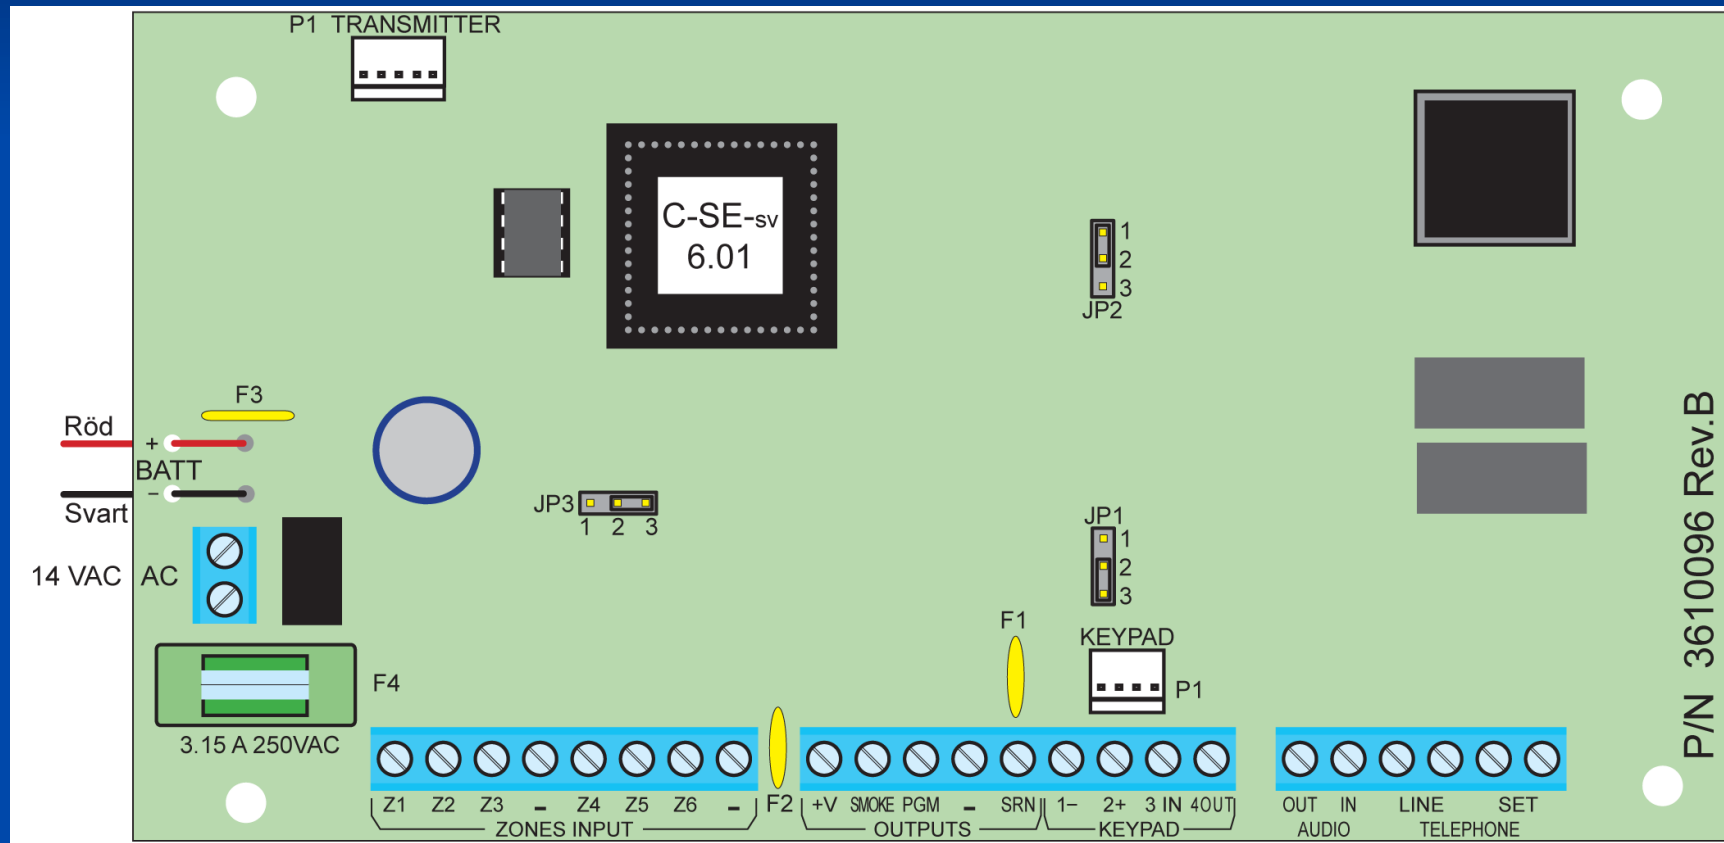

Kretskortet till RX-6

- Extronics nya kretskort rev. B till centralapparat RX-6 med inbyggd larmsändare.