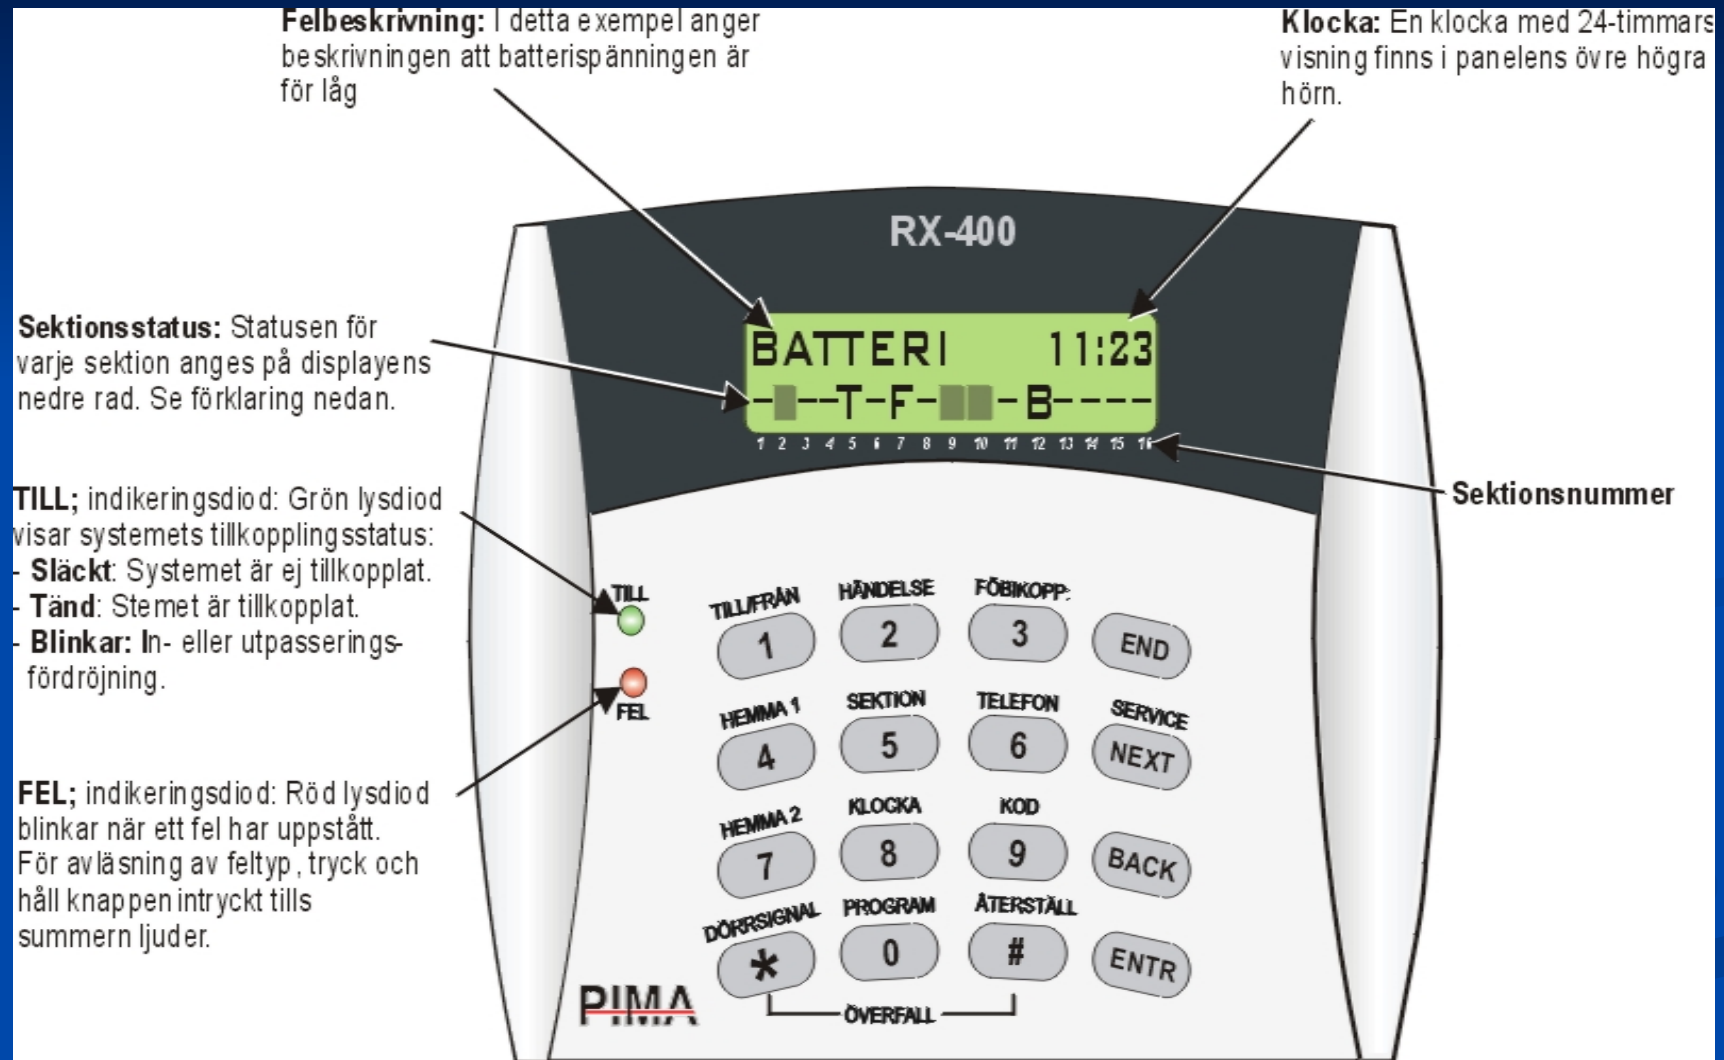

Störningskällor

En i rummet hängande skylt som roterar kan åstadkomma att detektorn omväxlande ser olika temperaturer och därmed ge upphov till obefogade detekteringar.

Temperaturen varierar med höjden i rummet, olika fält kommer att ha olika referens.

Kretskortet till RX-6

Kretskortet till RX-6

- Extronics nya kretskort rev. B till centralapparat RX-6 med inbyggd larmsändare.

Centralutrustning

Centralutrustning			
Symbol	Betydelse	Symbol	Betydelse
62C	Centralapparat	62M	Manöverapparat

RX-400

RXN-410

- Extronics nya manöverpanel RXN 410 till nya kretskortet rev. B.

Obalanserade larmslingor

Obalanserade brytande larmslingor

Obalanserade slutande larmslingor

Balanserade larmslingor

Enkelbalanserade brytande larmslingor