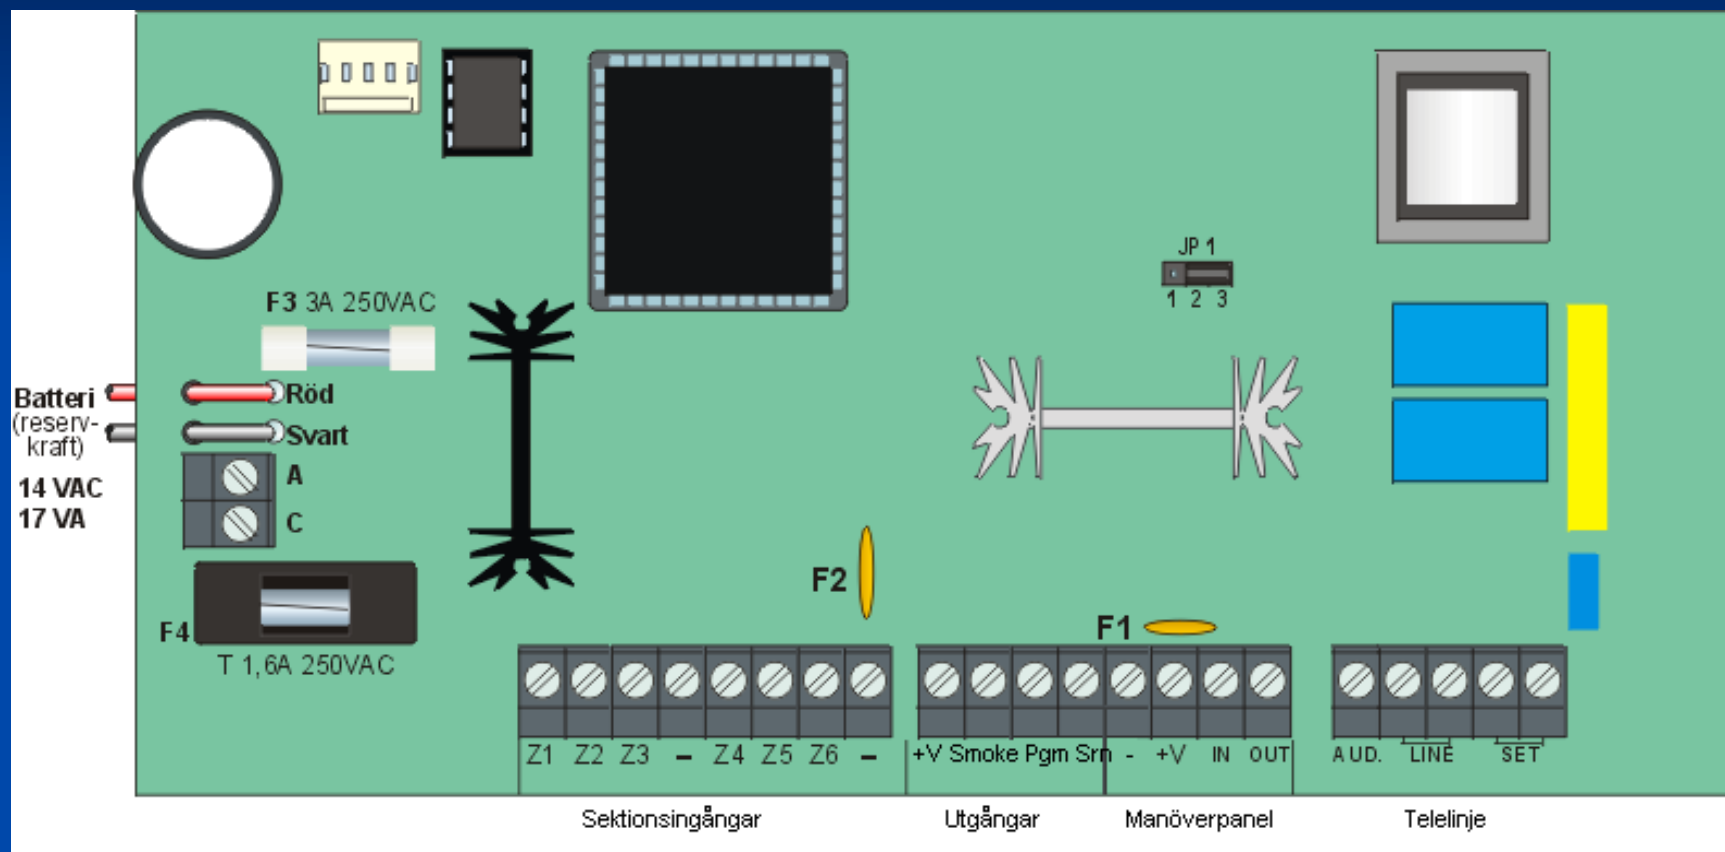

Kretskortet till RX-6