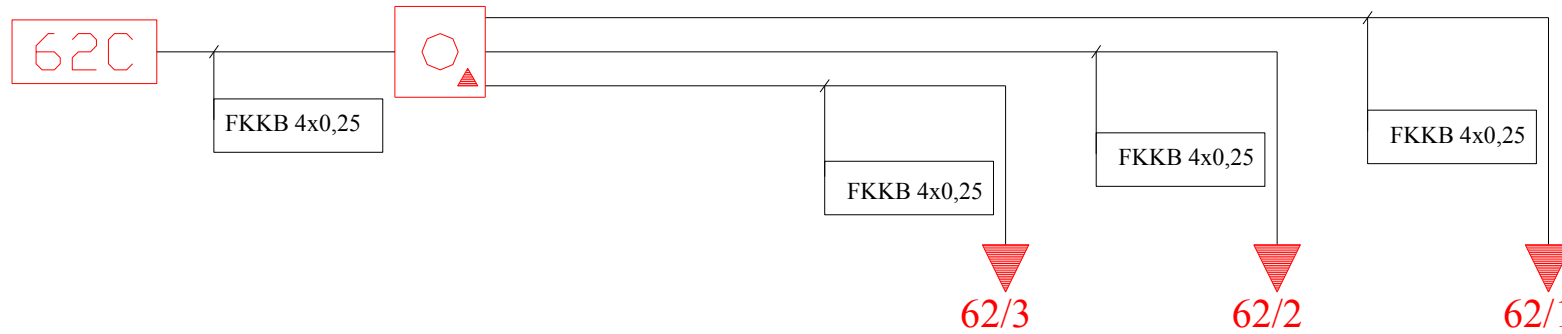

107), 108), 109) och 110)