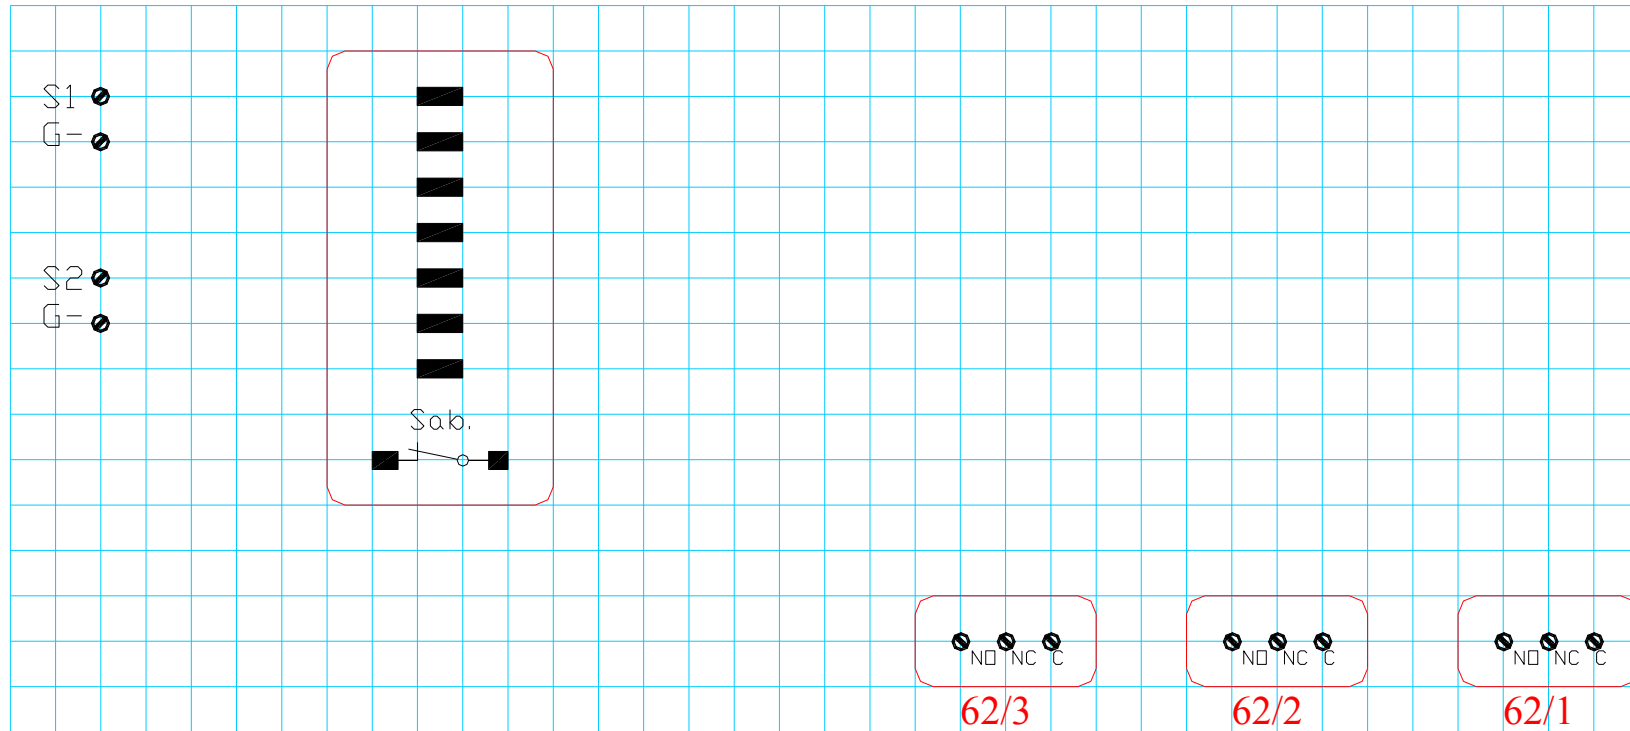

107), 108), 109) och 110)