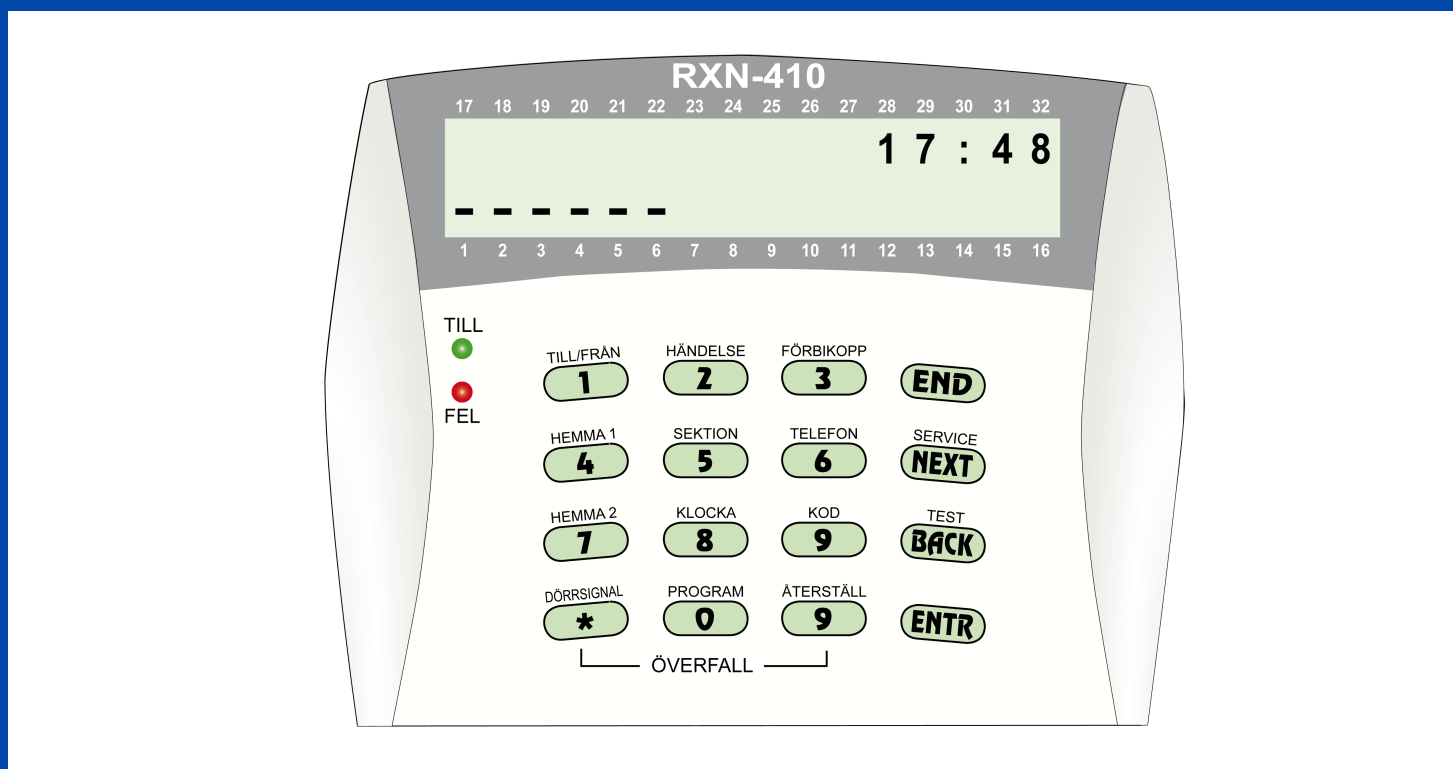

Störningskällor

En i rummet hängande skylt som roterar kan åstadkomma att detektorn omväxlande ser olika temperaturer och därmed ge upphov till obefogade detekteringar.

Temperaturen varierar med höjden i rummet, olika fält kommer att ha olika referens.

Kretskortet till RX-6

Kretskortet till RX-6

- Extronics nya kretskort rev. B till centralapparat RX-6 med inbyggd larmsändare.

Centralutrustning

Centralutrustning			
Symbol	Betydelse	Symbol	Betydelse
62C	Centralapparat	62M	Manöverapparat

RX-400

RXN-410

- Extronics nya manöverpanel RXN 410 till nya kretskortet rev. B.

Obalanserade larmslingor

Obalanserade brytande larmslingor

Obalanserade slutande larmslingor

Balanserade larmslingor

Enkelbalanserade brytande larmslingor