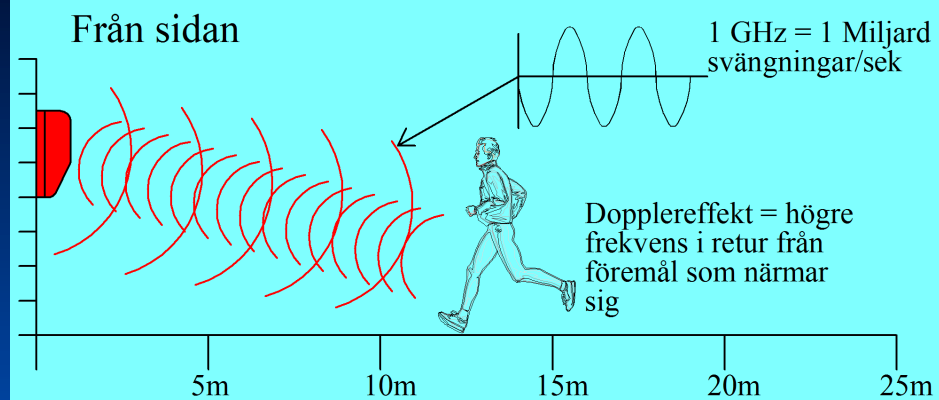

Mikrovågsdetektorer

Mikrovågsdetektorn