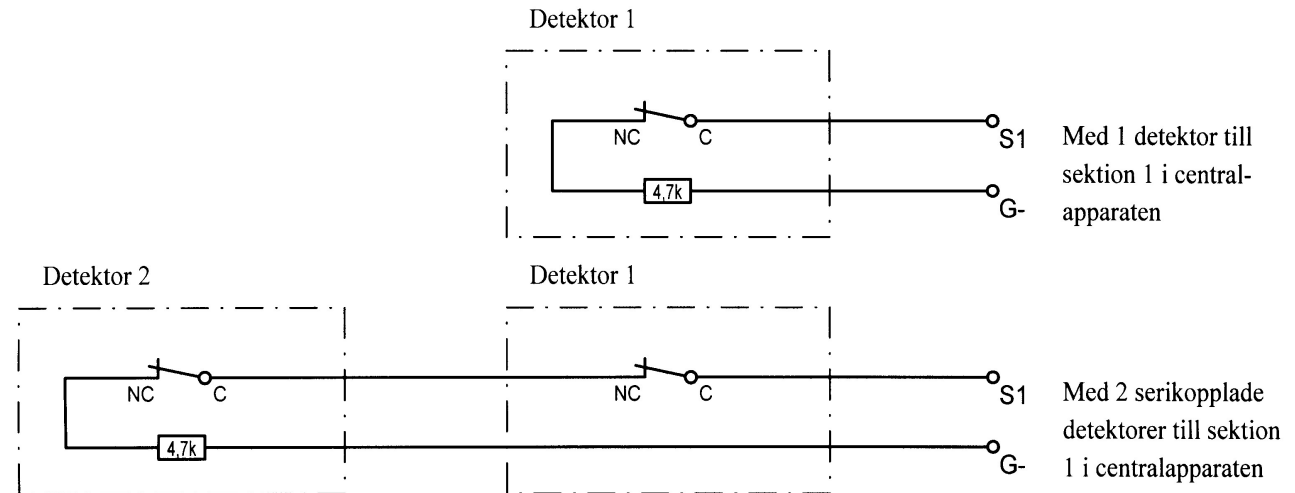

Störningskällor

En i rummet hängande skylt som roterar kan åstadkomma att detektorn omväxlande ser olika temperaturer och därmed ge upphov till obefogade detekteringar.

Temperaturen varierar med höjden i rummet, olika fält kommer att ha olika referens.

RX-400

RXN-410

- Extronics nya manöverpanel RXN 410 till nya kretskortet rev. B.

Obalanserade larmslingor

Obalanserade brytande larmslingor

Obalanserade slutande larmslingor

Balanserade larmslingor

Enkelbalanserade brytande larmslingor