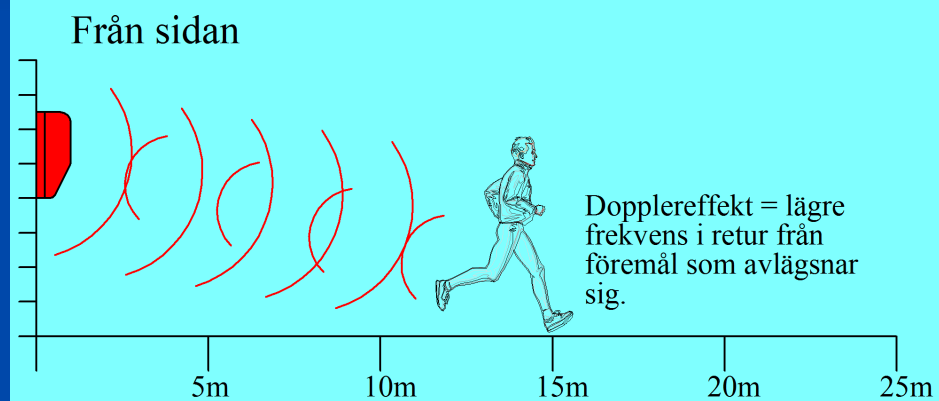

Mikrovågsdetektorer

Mikrovågsdetektorn