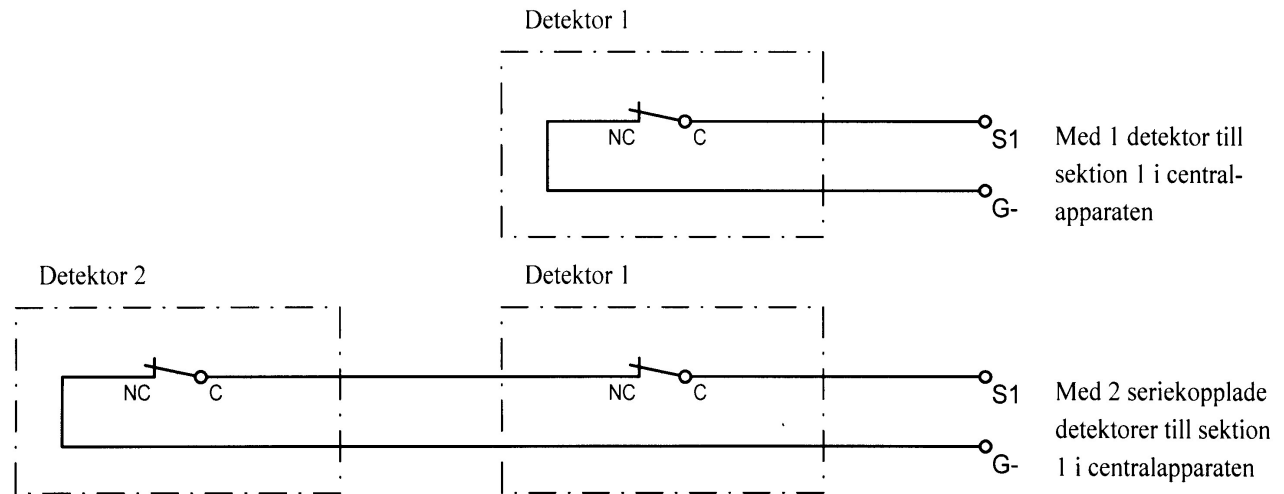

Störningskällor

En i rummet hängande skylt som roterar kan åstadkomma att detektorn omväxlande ser olika temperaturer och därmed ge upphov till obefogade detekteringar.

Temperaturen varierar med höjden i rummet, olika fält kommer att ha olika referens.

RX-400

RXN-410

- Extronics nya manöverpanel RXN 410 till nya kretskortet rev. B.

Obalanserade larmslingor

Obalanserade brytande larmslingor

Obalanserade slutande larmslingor

Balanserade larmslingor

Enkelbalanserade brytande larmslingor