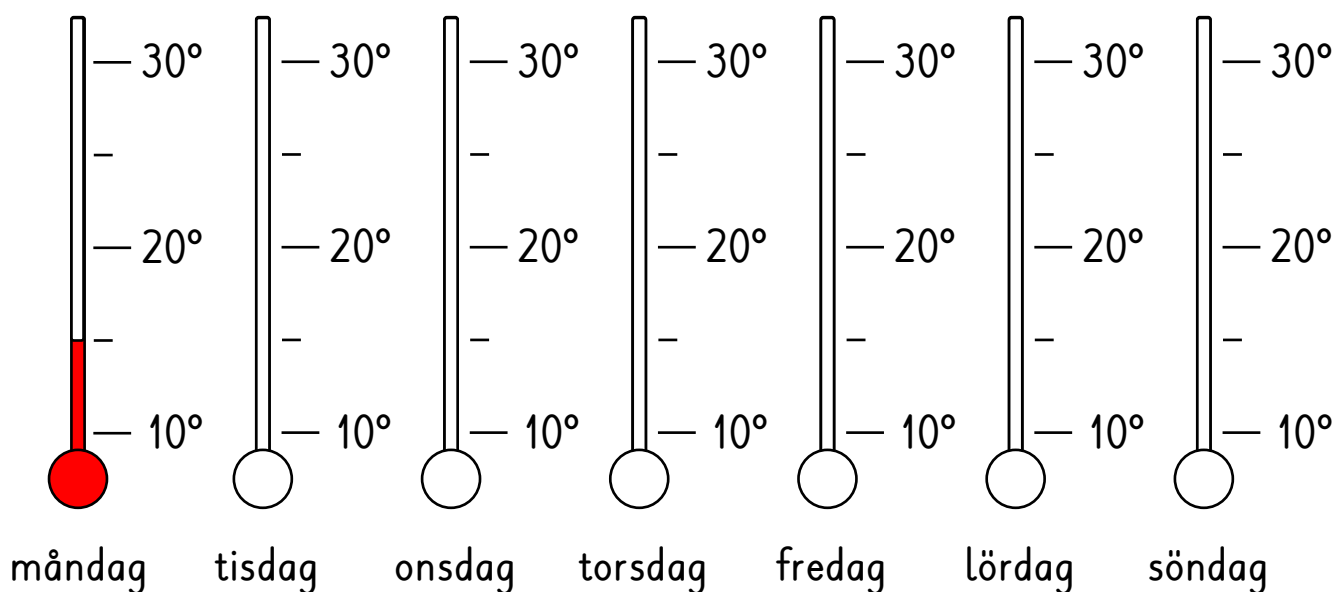

Linjediagram 1

0 - 100

Enes läser av temperaturen på en termometer varje dag under en vecka.

Läs i diagrammet och rita in rätt temperatur.

Enkelt diagram 2

0 - 1000

Lova, Leo, Zia, Enes, Elsa och Max är hos skolsköterskan.
Skolsköterskan mäter hur långa barnen är.

134 cm 126 cm 124 cm 132 cm 129 cm 136 cm

Fyll i diagrammet.